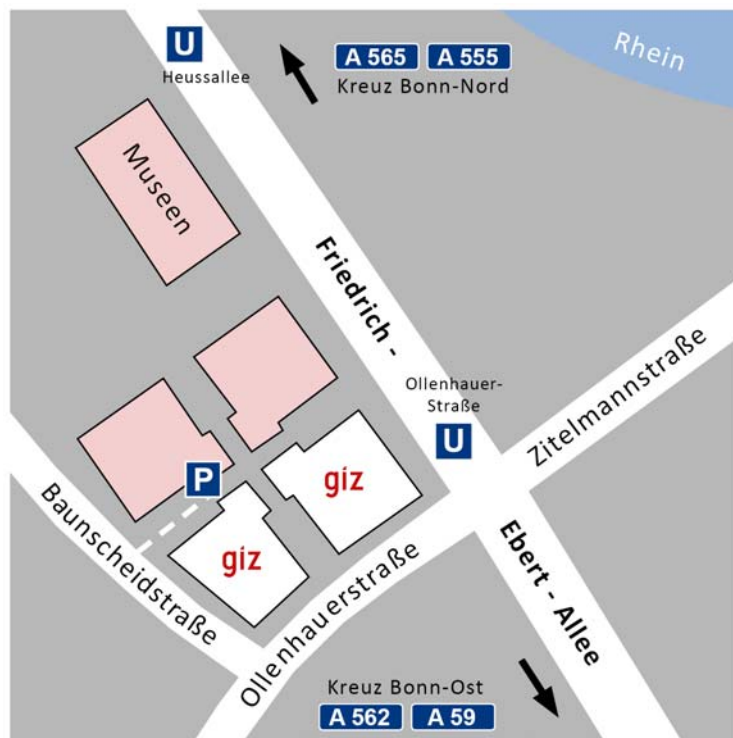

Anfahrt

Deutsche Gesellschaft für Internationale Zusammenarbeit (GIZ) GmbH

Friedrich-Ebert-Allee 40

53113 Bonn

Mit der U-Bahn von Bonn Hauptbahnhof

Haltestelle Ollenhauerstraße
16,66 (Richtung Bad Godesberg / Bad Honnef)

Mit der U-Bahn von Köln Hauptbahnhof

Haltestelle Ollenhauerstraße
16 (Richtung Bonn)

Mit dem Auto:

aus Köln

- A555 in Richtung Flughafen Köln/Bonn
- am Autobahnkreuz Bonn-Nord auf die A565 in Richtung Altenahr / Koblenz / Bonn-Bad Godesberg
- an der Anschlussstelle Bonn-Poppelsdorf rechts abfahren auf die Reuterstraße in Richtung B9 Bonn-Poppelsdorf / Bonn-Bad Godesberg
- rechts halten auf der Reuterstraße
- nach ca. 1.2 km erreichen Sie die Friedrich-Ebert-Allee 40

aus Richtung Frankfurt

- A3 in Richtung Köln
- am Autobahnkreuz Bonn-Siegburg auf die A560 in Richtung Bonn / Sankt-Augustin / Flughafen Köln-Bonn
- am Autobahndreieck Sankt-Augustin-West weiter auf der A59 in Richtung Sankt-Augustin-West
- am Autobahnkreuz Bonn-Ost auf die A562 in Richtung Bad Godesberg
- an der Anschlussstelle Bonn-Zentrum rechts abfahren von der 562 / Konrad-Adenauer-Brücke, weiter auf die B9 / Friedrich-Ebert-Allee in Richtung Bonn